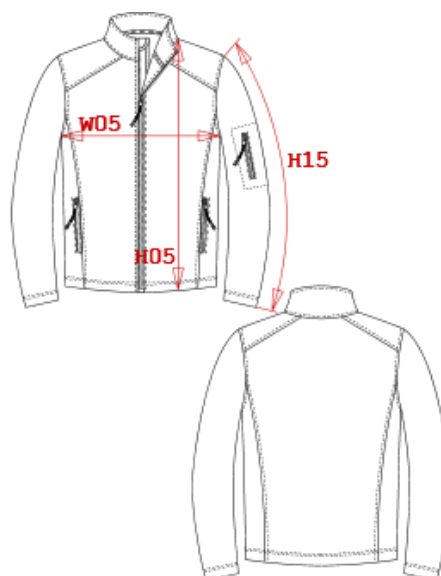

KARIBAN

REFERENCE : K401

SIZES : S_M_L_XL_XXL_3XL_4XL

COMPOSITION :

Fabric 1 : 3 layers Softshell (Plain weave/Micropolar fleece)
Polyester / Elastane 95/5 - 300 .

WEIGHT :

Fabric 1 : 300 gsm

TECHNICAL DETAIL :

BR: 3000gsm/24h / WP: 8000mm

ARTICLE WEIGHT :

712 gr/pc

DESCRIPTION	
Français :	Veste homme softshell
English :	Mens soft shell jacket
Nederlands :	Heren soft shell
Deutsch :	Herren soft shell jacke
Español :	Chaqueta softshell para hombre
Italiano :	Giubbotto uomo softshell
Português :	Blusão softshell de homem

COLORS	PANTONE SERIGRAPHIE
Black	Black
Navy	433C
Red	200C
White	White
Aqua blue	7690C
Titanium	7540C
Marl grey	Based on 877C
Fluorescent yellow	-
Fluorescent orange	-
Chocolate	412C

MEASUREMENT							
Description	S	M	L	XL	XXL	3XL	4XL
H09 (M) Hauteur totale devant / Front total height	72,20	74,20	76,20	78,20	80,20	82,20	84,20
W05 (M) 1/2 largeur poitrine à 1.5cm de l'emmanchure / 1/2 chest width at 1.5cm below armhole	52	55	58	61	64	67	70
H15L (M) Longueur manche longue / Long sleeve length	65	66,50	68	69,50	71	72,50	74

CARE LABEL				

PACKING	
Box	10 pcs / box S => L:60cm W:40cm H:18cm NW:4.5kg GW:5.9kg M =>L:60cm W:40cm H:18cm NW:4.9kg GW:6.2kg L =>L:60cm W:40cm H:18cm NW:5kg GW:6.3kg XL =>L:60cm W:40cm H:19cm NW:5.3kg GW:6.7kg XXL => L:60cm W:40cm H:19cm NW:5.9kg GW:8.3kg 3XL => L:60cm W:40cm H:19cm NW:6.1kg GW:8.5k 4XL => L:60cm W:40cm H:19cm NW:6.3kg GW:8.7k